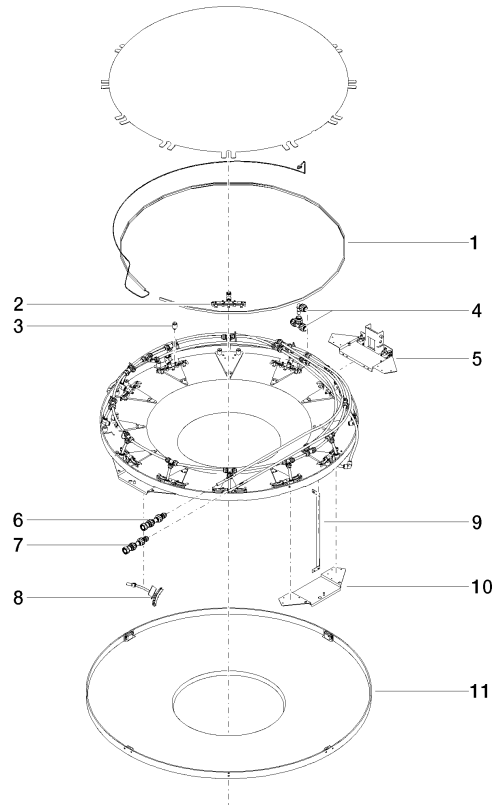

RAINMOON Panneau de pluie - Blanc mat

41 610 979

- partie apparente
- panneau de pluie avec 2 types de jet différents
- AQUACIRCLE RAIN : rideau de pluie circulaire, débit max. 6,8 l/min (à 3 bar)
- TEMPEST RAIN : pluie naturelle, débit max. 5 l/min (à 3 bar)
- cache blanc mat RAL 9003
- Éclairage d'ambiance indirect, bandeau lumineux à DEL blanc chaud 2 700 K
- diamètre extérieur: 1240 mm, diamètre d'ouverture: 450 mm
- avec système anti-calcaire
- Poids 22,5 kg
- Indice de protection IP67
- Éléments de commande non fournis

Accessoires requis

RAINMOON Boîtier à encastrer au plafond - 35 610 970 90

- Boîtier à encastrer au plafond 1 356 x 1 356 x 290 mm
- corps à encastrer
- Diamètre d'ouverture 1 252 mm
- profondeur de montage mini. 290 mm

RAINMOON Panneau de pluie - Blanc mat

41 610 979

Certificats

LGA_29445.

RAINMOON Panneau de pluie - Blanc mat

41 610 979

Liste des pièces de rechange

N°	Article Numéro	Désignation	Fréquence de montage	Délai de livraison
1	90 10 01 183 00 90	lampe	1	2
2	90 17 09 056 01 90	module de jet	12	60
3	90 18 40 222 00 90	adaptateur	24	2
4	90 24 04 321 00 90	joint américain	1	60
5	90 17 20 211 00 90	joint	1	60
6	90 24 04 346 01 90	raccord AQUACIRCLE	1	2
7	90 24 04 346 02 90	raccord TEMPEST	1	2
8	90 17 09 057 01 90	module de jet	12	2
9	90 17 20 217 00 90	patte de fixation	4	60
10	90 17 20 216 00 90	patte de fixation	3	60
11	90 11 02 325 00 90	recouvrement	1	2